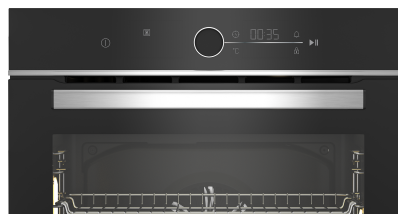

BBIM13400XS

Maisto gaminimas / Orkaitės / Standartinės

TECHNOLOGIJOS

Valymas garais

Ši funkcija padeda suminkštinti sunkiausiai pašalinamus nešvarumus ir riebalų dėmes, todėl orkaitės valymas yra kur kas paprastesnis.

Teleskopiniai bėgeliai

Teleskopiniai bėgeliai užtikrina saugų ir paprastą padėklo su karštu indu išstūmimą, dėl ko išvengsite atsitiktinio nudegimo.

Pizza Pro

„Pizza Pro“ yra unikali „Beko“ orkaitės funkcija, suteikianti galimybę per 5 minutes iškepti tikrą picą. Tam naudosite specialų akmenį, kuris sugeria perteklinę tešlos drėgmę, ir tinkamą orkaitės programą, kuri įkaitins jos vidų iki 310 °C. Vos po 5 minučių be vargo išimsite picą iš orkaitės specialia medine mentele.

Booster

Greitas kaitinimas „Booster“ tai funkcija, kuri žymiai palengvina gaminimą. Įjungus, orkaitė naudoja visus turimus šilumos šaltinius, kad greitai pasiektų nustatytą temperatūrą, o vėliau persijungia į nustatytą kepimo režimą. Naudodamiesi šia funkcija galėsite nesijaudinti, kad pamiršote iš anksto tinkamai įkaitinti orkaitę.

BBIM13400XS

Maisto gaminimas / Orkaitės / Standartinės

3D kepimas

3D kepimas tai naujos kartos gaminimo būdas, kuris aktyvina visus kaitinimo elementus ir veikia visuose lygmenyse. Viršutinis ir apatinis kaitintuvas, ovalus kaitintuvas kartu su ventiliatoriumi veikia pakaitomis, kad šiluma būtų vienodai paskirstyta visoje orkaitėje. 3D kepimas taip pat suteikia galimybę kepti keletą patiekalų vienu metu.