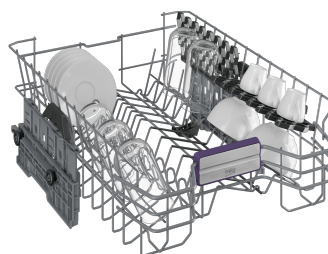

# BDFS26120WQ

Indų plovimas / Laisvai pastatomos / Plotis 45 cm

## Trečias krepšelis

Ši „Beko“ indaplovė turi papildomą trečią stalo įrankių krepšelį, kuris leidžia taupyti vietą pagrindiniuose krepšeliuose. Dėl šio sprendimo jūsų indaplovė sutalpins net 11 indų rinkinių – daugiausiai prietaisų kategorijoje iki 45 cm pločio.

## Aquaintense

Aquaintense – tai papildoma judanti plovimo svirtis, įmontuota indaplovės viduje, apačioje. Ji užtikrina dar tikslesnį išplovimą visko, ką įdėsite į indaplovės vidų, nepraleidžiant sunkiai prieinamų vietų.