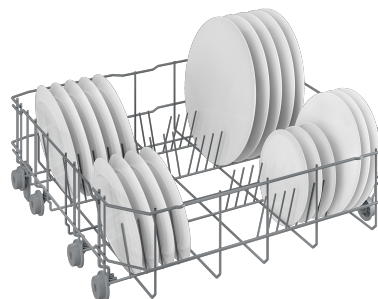

BDIN14320

Indų plovimas / Įmontuojamos / Plotis 60 cm

TECHNOLOGIJOS

HygieneShield™

„Beko“ buitiniai prietaisai, kuriuose naudojama HygieneShield technologija, dezinfekcijos programos metu sunaikina daugiau kaip 99 % virusų ir bakterijų. Tai prietaisai, įkvėpti natūraliai valančių jėgų – saulės ir karštų šaltinių. Su jais galite būti tikri, kad kasdienio naudojimo daiktai, tokie kaip supakuotas maistas, duona ar drabužiai, bus saugūs ir higieniški.

Sistema Acrobat

Galimybė reguliuoti viršutinio indaplovės krepšio aukštį, netgi tada, kai jis jau pilnas! Šią sistemą galima rasti atitinkamuose modeliuose.

Quick&Shine programa

Kasdienė 58 minučių programa įprastai suteptiems indams plauti. Išsamus plovimo ciklas išlaikant visus ilgų programų etapus.

Direct Access

Naujoji viršutinėje dalyje patalpinta valdymo sistema užtikrina dar paprastesnę indaplovės programų ir funkcijų pasirinkimą. Viename kompaktiškame ekrane galima valdyti ir kontroliuoti įvairias funkcijas.