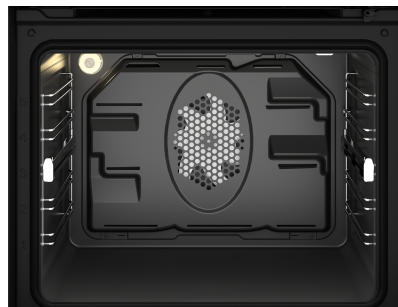

TECHNOLOGIJOS

Teleskopiniai bėgeliai

Teleskopiniai bėgeliai užtikrina saugų ir paprastą padėklų su karštu indu išstūmimą, dėl ko išvengsite atsitiktinio nudegimo.

Švelnus durų uždarymas

Dėl specialių vyrių atskirų „Beko“ orkaitių durys uždaromos švelniai, tyliai ir patogiai.

3D kepimas

3D kepimas tai naujos kartos gaminimo būdas, kuris aktyvina visus kaitinimo elementus ir veikia visuose lygmenyse. Viršutinis ir apatinis kaitintuvas, ovalus kaitintuvas kartu su ventiliatoriumi veikia pakaitomis, kad šiluma būtų vienodai paskirstyta visoje orkaitėje. 3D kepimas taip pat suteikia galimybę kepti keletą patiekalų vienu metu.

SPECIFIKACIJOS