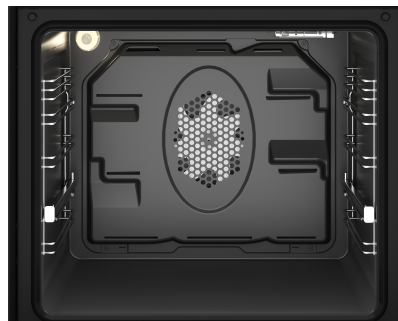

TECHNOLOGIJOS

Teleskopiniai bėgeliai

Teleskopiniai bėgeliai užtikrina saugų ir paprastą padėklų su karštu indu išstūmimą, dėl ko išvengsite atsitiktinio nudegimo.

Švelnus durų uždarymas

Dėl specialių vyrių atskirų „Beko“ orkaitių durys uždaromos švelniai, tyliai ir patogiai.

3D kepimas

3D kepimas tai naujos kartos gaminimo būdas, kuris aktyvina visus kaitinimo elementus ir veikia visuose lygmenyse. Viršutinis ir apatinis kaitintuvas, ovalus kaitintuvas kartu su ventiliatoriumi veikia pakaitomis, kad šiluma būtų vienodai paskirstyta visoje orkaitėje. 3D kepimas taip pat suteikia galimybę kepti keletą patiekalų vienu metu.

SPECIFIKACIJOS