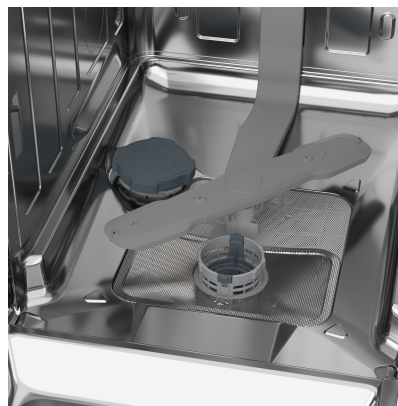

# DIS26021

Indų plovimas / Įmontuojamos / Plotis 45 cm