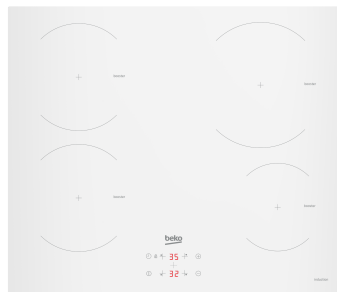

TECHNOLOGIJOS

SPECIFIKACIJOS

Modelis

HII64400ATW

Krājumu kods

7757182977

Spalva

Balta

EAN kods

8690842174193

Prekės kods