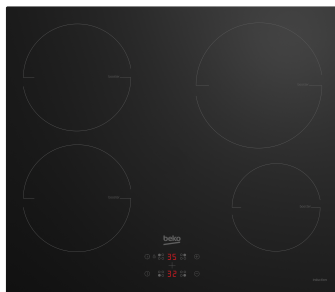

HII 64400 MT

Maisto gaminimas / Kaitlentės / Indukcinės

TECHNOLOGIJOS

„Easy Direct“ valdymas

Ruošiatės dideliai puotai? Naudokite visus savo kaitlentės kaitinimo laukus ir paruoškite šimtmečio vakarienę! Vienu judesiu jūs nustatysite atskirų kaitinimo laukų galingumą, nes kiekvieną iš jų galima reguliuoti atskirai.

EasyFit montavimas

Sumontuokite savo naują kaitlentę vos per kelias sekundes! Pakanka įstatyti kaitlentę į paruoštą ertmę, tvirtai paspausti... ir viskas! Jums nereikia nieko sukti ar reguliuoti.

SPECIFIKACIJOS

Modelis	HII 64400 MT	Krājumu kods	7757189213
Spalva	Juoda	EAN kods	8690842215575

Prekės kodas

HII 64400 MT

Maisto gaminimas / Kaitlentės / Indukcinės

Kaitlentės tipas	Elektrinis (Indukcinė)	SAP kodas	7757189213
EAN kodas	8690842215575	Kaitlentės degiklių konfigūracija	4 Indukcinė
Kaitlentės ekranas	Diodai LED Display - Touchcontrol (Ari)	Įtampa (V)	220-240 1N~/ 380-415 2N~
Kištuko tipas	Nėra	Priekinė kairė zona	Ø180mm - 2000/2300W (Max/Boost)
Priekinė dešinė zona	Ø145mm - 1600/1800W (Max/Boost)	Galinė kairė zona	Ø180mm - 2000/2300W (Max/Boost)
Galinė dešinė zona	Ø210mm - 2000/2300W (Max/Boost)	Kaitlentės spalva	Juodas
Laikmatis	Taip	Maisto gamavimo lygis	9
Booster funkcija	Taip	Skaitmeninis kaitlentės ekranas	Taip
Liekamosios šilumos indikatoriai	Taip	Ekrano užraktas	Taip
Įjungimo / išjungimo apšvietimas	Taip	Kaitlentės ekrano spalva	Juodas
Automatinis išjungimas	Taip	Įjungimo / išjungimo indikatorius apšvietimas	Taip
Valdymo skydelio apsauga nuo išsiliejusių skysčių	Taip	Apsaugos nuo perkaitimo sistema	Taip
Gylis	51.0 centimeters	Plotis	58.0 centimeters
Aukštis	5.2 centimeters	Svoris	10.200 kilograms