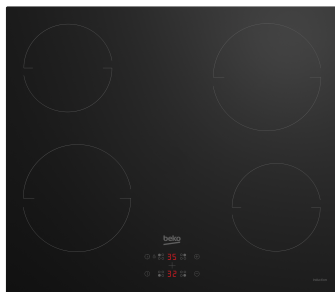

# HII 64401 MT

Maisto gaminimas / Kaitlentės / Indukcinės