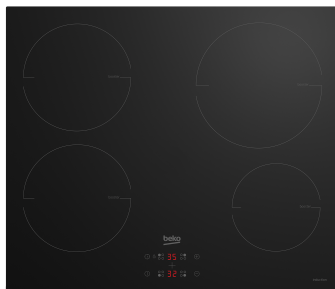

HII 64402 MTX

Maisto gaminimas / Kaitlentės / Indukcinės

TECHNOLOGIJOS

„Easy Direct“ valdymas

Ruošiatės dideliai puotai? Naudokite visus savo kaitlentės kaitinimo laukus ir paruoškite šimtmečio vakarienę! Vienu judesiu jūs nustatysite atskirų kaitinimo laukų galingumą, nes kiekvieną iš jų galima reguliuoti atskirai.

EasyFit montavimas

Sumontuokite savo naują kaitlentę vos per kelias sekundes! Pakanka įstatyti kaitlentę į paruoštą ertmę, tvirtai paspausti... ir viskas! Jums nereikia nieko sukti ar reguliuoti.

SPECIFIKACIJOS

Prekės kodas

HII 64402 MTX

Maisto gaminimas / Kaitlentės / Indukcinės

| | | | |
|---|--|---|--|
| Kaitlentės tipas | Elektrinis (Indukcinė) | SAP kodas | 7757189214 |
| EAN kodas | 8690842224188 | Kaitlentės degiklių konfigūracija | 4 Indukcinė |
| Kaitlentės ekranas | Diodai LED Display - Touchcontrol (Ari) | Įtampa (V) | 220-240 1N~/ 380-415 2N~ |
| Kištuko tipas | Nėra | Priekinė kairė zona | Ø180mm - 2000/2300W (Max/Boost) |
| Priekinė dešinė zona | Ø145mm - 1600/1800W (Max/Boost) | Galinė kairė zona | Ø180mm - 2000/2300W (Max/Boost) |
| Galinė dešinė zona | Ø210mm - 2000/2300W (Max/Boost) | Kaitlentės spalva | Juodas |
| Laikmatis | Taip | Maisto gaminimo lygis | 9 |
| Booster funkcija | Taip | Skaitmeninis kaitlentės ekranas | Taip |
| Liekamosios šilumos indikatoriai | Taip | Ekrano užraktas | Taip |
| Įjungimo / išjungimo apšvietimas | Taip | Kaitlentės ekrano spalva | Juodas |
| Automatinis puodų aptikimas | Taip | Automatinis išjungimas | Taip |
| Įjungimo / išjungimo indikatorius apšvietimas | Taip | Valdymo skydelio apsauga nuo išsiliejusių skysčių | Taip |
| Apsaugos nuo perkaitimo sistema | Taip | Gylis | 51.2 centimeters |
| Plotis | 58.2 centimeters | Aukštis | 5.2 centimeters |
| Svoris | 9.950 kilograms | | |