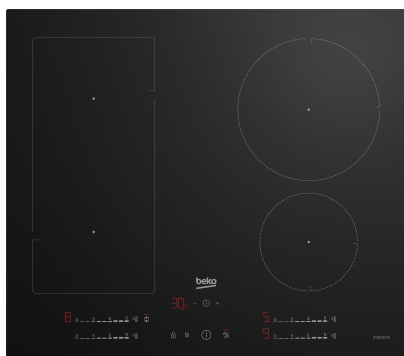

TECHNOLOGIJOS

„Easy Direct“ valdymas

Ruošiatės dideliai puotai? Naudokite visus savo kaitlentės kaitinimo laukus ir paruoškite šimtmečio vakarienę! Vienu judesiu jūs nustatysite atskirų kaitinimo laukų galingumą, nes kiekvieną iš jų galima reguliuoti atskirai.

Automatinis ventiliatoriaus reguliavimas

Šią „Beko“ kaitlentę valdo algoritmas, kuris optimizuoja ventiliatoriaus darbą. Jo veikimo intensyvumas prisitaiko prie to, ką gaminate, kad plokštė visada veiktų kuo tyliau.

IndyFlex™ indukcinė technologija

Naujoji „Beko IndyFlex™“ indukcinė kaitlenčių technologija suteikia galimybę išnaudoti didesnę plotą dėl kintamo kaitinimo paviršiaus. Vartotojas turi galimybę sujungti kelias šildymo zonas į vieną didesnę, kuri suteikia daugiau laisvės gaminti. Dėl kintamos kaitinimo zonos, priklausomai nuo individualių poreikių, galima naudoti tiek dideles keptuves ar puodus, kaip ir mažus indus.

EasyFit montavimas

Sumontuokite savo naują kaitlentę vos per kelias sekundes! Pakanka įstatyti kaitlentę į paruoštą ertmę, tvirtai paspausti... ir viskas! Jums nereikia nieko sukti ar reguliuoti.

SPECIFIKACIJOS