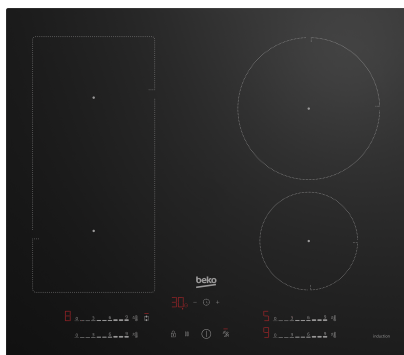

TECHNOLOGIJOS

„Easy Direct“ valdymas

Ruošiatės dideliai puotai? Naudokite visus savo kaitlentės kaitinimo laukus ir paruoškite šimtmečio vakarienę! Vienu judesiu jūs nustatysite atskirų kaitinimo laukų galingumą, nes kiekvieną iš jų galima reguliuoti atskirai.

Automatinis ventiliatoriaus reguliavimas

Šią „Beko“ kaitlentę valdo algoritmas, kuris optimizuoja ventiliatoriaus darbą. Jo veikimo intensyvumas prisitaiko prie to, ką gaminate, kad plokštė visada veiktų kuo tyliau.

IndyFlex™ indukcinė technologija

Naujoji „Beko IndyFlex™“ indukcinė kaitlentė suteikia galimybę išnaudoti didesnę plotą dėl kintamo kaitinimo paviršiaus. Vartotojas turi galimybę sujungti kelias šildymo zonas į vieną didesnę, kuri suteikia daugiau laisvės gaminti. Dėl kintamos kaitinimo zonos, priklausomai nuo individualių poreikių, galima naudoti tiek dideles keptuves ar puodus, kaip ir mažus indus.

EasyFit montavimas

Sumontuokite savo naują kaitlentę vos per kelias sekundes! Pakanka įstatyti kaitlentę į paruoštą ertmę, tvirtai paspausti... ir viskas! Jums nereikia nieko sukuti ar reguliuoti.

SPECIFIKACIJOS