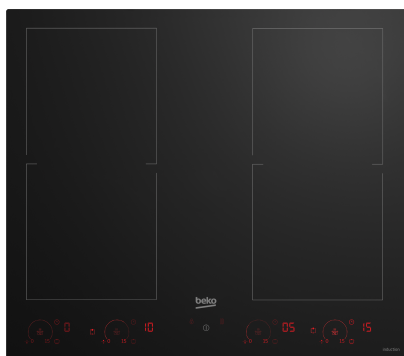

HII 64801 F2HT

Maisto gaminimas / Kaitlentės / Indukcinės

TECHNOLOGIJOS

Automatinis virimas

Pamirškite apie temperatūros nustatymus kiekvieną sykį, kai įjungiate indukcinę kaitlentę. Automatinio virimo funkcija tai trys veikimo programos: kepimas, troškinimas ir šilumos palaikymas. Vos vienu prisilietimu liepsite kaitlentei pačiai pasirinkti tinkamą galią, todėl jūsų maistas išties pasigamins savaime.

IndyFlex™ indukcinė technologija

Naujoji „Beko IndyFlex™“ indukcinė kaitlentė suteikia galimybę išnaudoti didesnę plotą dėl kintamo kaitinimo paviršiaus. Vartotojas turi galimybę sujungti kelias šildymo zonas į vieną didesnę, kuri suteikia daugiau laisvės gaminti. Dėl kintamos kaitinimo zonos, priklausomai nuo individualių poreikių, galima naudoti tiek dideles keptuves ar puodus, kaip ir mažus indus.

Kaitlentės tipas	Elektrinis (Indukcinė)	SAP kodas	7757188657
EAN kodas	8690842176128	Kaitlentės degiklių konfigūracija	4 Indukcinė with 2 Flexizone
Kaitlentės ekranas	Diodai LED Display - Luminous Direct Access Control	Įtampa (V)	220-240
Kištuko tipas	Nėra	Priekinė kairė zona	Ø180 mm - 1800/3000W (Max/Boost)
Priekinė dešinė zona	Ø180 mm - 1800/3000W (Max/Boost)	Galinė kairė zona	Ø180 mm - 1800/3000W (Max/Boost)
Galinė dešinė zona	Ø180 mm - 1800/3000W (Max/Boost)	Kaitlentės spalva	Juodas
Laikmatis	Taip	Maisto gaminimo lygis	15
Booster funkcija	Taip	Apjungimo funkcija	Taip
Skaitmeninis kaitlentės ekranas	Taip	Liekamosios šilumos indikatoriai	Taip
Ekrano užraktas	Taip	Įjungimo / išjungimo apšvietimas	Taip
Kaitlentės ekrano spalva	Juodas	Automatinis puodų aptikimas	Taip
Automatinis išjungimas	Taip	Įjungimo / išjungimo indikatorius apšvietimas	Taip
Valdymo skydelio apsauga nuo išsiliejusių skysčių	Taip	Apsaugos nuo perkaitimo sistema	Taip
Automatinis gaminimas	Taip	Gylis	51.0 centimeters
Plotis	58.0 centimeters	Aukštis	4.8 centimeters
Svoris	11.000 kilograms		