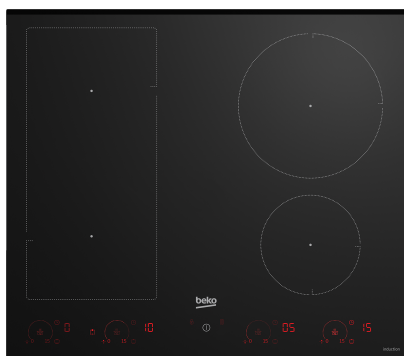

TECHNOLOGIJOS

„Premium Direct“ valdymas

Naujosios „Beko“ kaitlentės derina puikų dizainą su intuityviu valdymu. Kai įjungiate „Premium Direct“ kaitlentę, jūs pilnai ir tiksliai valdote kiekvieną kaitinimo lauką. Vienu judesiu jūs nustatysite tinkamą galią kiekvieno puodo ar keptuvės turiniui.

Automatinis ventiliatoriaus reguliavimas

Šią „Beko“ kaitlentę valdo algoritmas, kuris optimizuoja ventiliatoriaus darbą. Jo veikimo intensyvumas prisitaiko prie to, ką gaminate, kad plokštė visada veiktų kuo tyliau.

IndyFlex™ indukcinė technologija

Naujoji „Beko IndyFlex™“ indukcinė kaitlenčių technologija suteikia galimybę išnaudoti didesnę plotą dėl kintamo kaitinimo paviršiaus. Vartotojas turi galimybę sujungti kelias šildymo zonas į vieną didesnę, kuri suteikia daugiau laisvės gaminti. Dėl kintamos kaitinimo zonos, priklausomai nuo individualių poreikių, galima naudoti tiek dideles keptuves ar puodus, kaip ir mažus indus.

EasyFit montavimas

Sumontuokite savo naują kaitlentę vos per kelias sekundes! Pakanka įstatyti kaitlentę į paruoštą ertmę, tvirtai paspausti... ir viskas! Jums nereikia nieko sukti ar reguliuoti.

SPECIFIKACIJOS