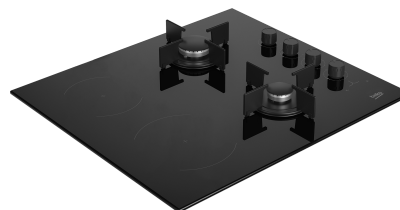

# HILM 64120 S

Maisto gaminimas / Kaitlentės / Dujinės

## SPECIFIKACIJOS

Modelis

**HILM 64120 S**

Krājumu kods

**7750188359**

Spalva

**Juoda**

EAN kods

# HILM 64120 S

Maisto gaminimas / Kaitlentės / Dujinės

Kaitlentės tipas	<b>Dujos + elektra</b>	SAP kodas	<b>7750188359</b>
EAN kodas	<b>8690842115158</b>	Kaitlentės degiklių konfigūracija	<b>2 Gas + 2 stiklo keramikos</b>
Įtampa (V)	<b>220-240</b>	Kištuko tipas	<b>Europinis</b>
Dujų saugos įtaisas (kaitlentė)	<b>Taip</b>	Uždegimo tipas (kaitlentė)	<b>Integruotas uždegimas</b>
Didelio efektyvumo dujų degiklis	<b>Taip</b>	Priekinė kairė zona	<b>Ø180mm - 1800W Hi-light</b>
Priekinė dešinė zona	<b>1 kW</b>	Galinė kairė zona	<b>Ø140mm - 1200W Hi-light</b>
Galinė dešinė zona	<b>1,75 kW</b>	Kaitlentės spalva	<b>Juoda</b>
Kaitlentės rankenėlių spalva	<b>Juoda</b>	Puodų laikiklio tipas	<b>ištisinis - emalis (blizgus)</b>
Numatyta dujų rūšis	<b>NG</b>	Dujų tipas / slėgis (gamyklinis)	<b>G20, 20 mbar (NG)</b>
Dujų tipas / slėgis (atsarginės dalys)	<b>Ne;G30,30 mbar</b>	Maisto gaminimo lygis	<b>6</b>
Liekamosios šilumos indikatoriai	<b>Taip</b>	Gylis	<b>53.0 cm</b>
Plotis	<b>60.0 cm</b>	Aukštis	<b>4.6 cm</b>
Svoris	<b>8.800 kilogramai</b>		