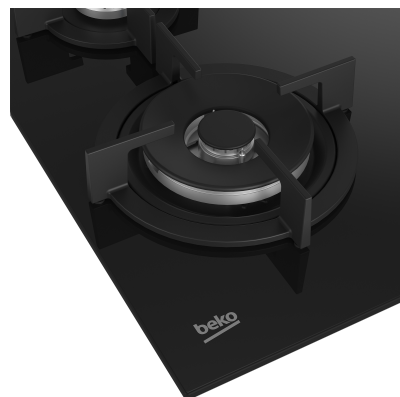

HILW 64222 S

Maisto gaminimas / Kaitlentės / Dujinės

TECHNOLOGIJOS

WOK degiklis

Didelės galios WOK degiklis greitesniam indo šildymui.

Efektyvūs dujų degikliai

Specialus degiklių dizainas suteikė galimybę žymiai padidinti jų efektyvumą. Sutaupysite iki 35 % laiko ir iki 17 % dujų, naudojamų ruošiant mėgstamus patiekalus.

Ketaus grotelės

Nuogastaujate, kad jūsų patiekalas gali nukristi ant grindų? Pamirškite šį košmarą! Užtikrinkite savo puodams ir keptuvėms maksimalų stabilumą. Ketaus grotelės taip pat užtikrina ilgaamžiškumą ir patvarumą, nepriklausomai nuo virimo laiko ir intensyvumo.

SPECIFIKACIJOS

Modelis

HILW 64222 S

Krājumu kods

7763586733

Spalva

Juoda

EAN kods

8690842127953

HILW 64222 S

Maisto gaminimas / Kaitlentės / Dujinės

Prekės kodas

Kaitlentės tipas	Dujos	SAP kodas	7763586733
EAN kodas	8690842127953	Kaitlentės degiklių konfigūracija	3 dujų + 1 wok
Įtampa (V)	220-240	Kištuko tipas	Europinis
Kliento kodas	511	Dujų saugos įtaisas (kaitlentė)	Taip
Uždegimo tipas (kaitlentė)	Integruotas Ignition	Didelio efektyvumo dujų degiklis	Taip
Priekinė kairė zona	5 kW	Priekinė dešinė zona	1 kW
Galinė kairė zona	1,75 kW	Galinė dešinė zona	1,75 kW
Kaitlentės spalva	Juodas	Kaitlentės rankenėlių spalva	Juodas with Chromas Cap
Puodų laikiklio tipas	Single - Kalusis ketus	Numatyta dujų rūšis	NG
Dujų tipas / slėgis (gamyklinis)	G20, 20 mbar (NG)	Dujų tipas / slėgis (atsarginės dalys)	Gz 350-13 Mbar;G30,37 mbar (LPG);G30,30 mbar;G20,10 mbar;G20,13 mbar
Gylis	52.4 centimeters	Plotis	58.5 centimeters
Aukštis	4.6 centimeters	Svoris	13.700 kilograms