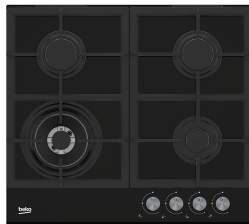

# HILW 64235 S

Maisto gaminimas / Kaitlentės / Dujinės

### WOK degiklis

Didelės galios WOK degiklis greitesniam indo šildymui.

### Ketaus grotelės

Nuogastaujate, kad jūsų patiekalas gali nukristi ant grindų? Pamirškite šį košmarą! Užtikrinkite savo puodams ir keptuvėms maksimalų stabilumą. Ketaus grotelės taip pat užtikrina ilgaamžiškumą ir patvarumą, nepriklausomai nuo virimo laiko ir intensyvumo.

# HILW 64235 S

Maisto gaminimas / Kaitlentės / Dujinės

Kaitlentės tipas	<b>Dujos</b>	SAP kodas	<b>7763586738</b>
EAN kodas	<b>8690842156243</b>	Kaitlentės degiklių konfigūracija	<b>3 dujų + 1 wok</b>
Įtampa (V)	<b>220-240</b>	Kištuko tipas	<b>Europinis</b>
Kliento kodas	<b>511</b>	Dujų saugos įtaisas (kaitlentė)	<b>Taip</b>
Uždegimo tipas (kaitlentė)	<b>Integruotas Ignition</b>	Didelio efektyvumo dujų degiklis	<b>Taip</b>
Priekinė kairė zona	<b>3,3 kW</b>	Priekinė dešinė zona	<b>1 kW</b>
Galinė kairė zona	<b>1,75 kW</b>	Galinė dešinė zona	<b>1,75 kW</b>
Kaitlentės spalva	<b>Juodas</b>	Kaitlentės rankenėlių spalva	<b>Juodas</b>
Puodų laikiklio tipas	<b>Continuous - Kalusis ketus</b>	Numatyta dujų rūšis	<b>NG</b>
Dujų tipas / slėgis (gamyklinis)	<b>G20, 20 mbar (NG)</b>	Dujų tipas / slėgis (atsarginės dalys)	<b>G30,37 mbar (LPG);Gz 350-13 Mbar;G30,30 mbar;G20,10 mbar;G20,13 mbar</b>
Gylis	<b>52.4 centimeters</b>	Plotis	<b>58.5 centimeters</b>
Aukštis	<b>4.6 centimeters</b>	Svoris	<b>14.800 kilograms</b>