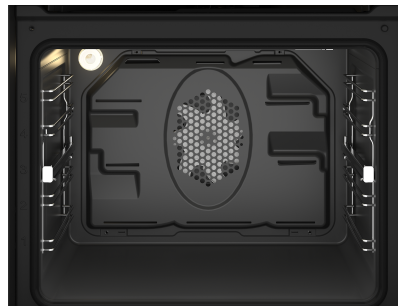

TECHNOLOGIJOS

Teleskopiniai bėgeliai

Teleskopiniai bėgeliai užtikrina saugų ir paprastą padėklo su karštu indu išstūmimą, dėl ko išvengsite atsitiktinio nudegimo.

3D kepimas

3D kepimas tai naujos kartos gaminimo būdas, kuris aktyvina visus kaitinimo elementus ir veikia visuose lygmenyse. Viršutinis ir apatinis kaitintuvas, ovalus kaitintuvas kartu su ventiliatoriumi veikia pakaitomis, kad šiluma būtų vienodai paskirstyta visoje orkaitėje. 3D kepimas taip pat suteikia galimybę kepti keletą patiekalų vienu metu.

SPECIFIKACIJOS

Modelis

OIM 27201 A

Krājumu kods

7791686701

Spalva

Antracitas

EAN kods

8690769388390

Prekės kodas