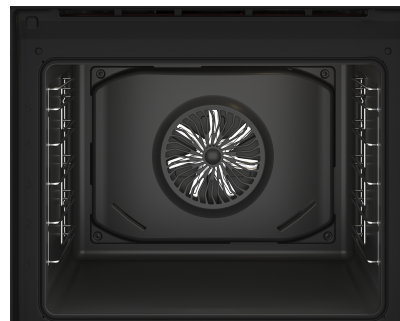

BBIM12300XD

Приготовление Пищи / Духовые Шкафы

ТЕХНОЛОГИИ

AeroPerfect

Технология AeroPerfect™ черпает вдохновение в аэродинамике и авиационном дизайне. AeroPerfect использует постоянный поток воздуха в духовом шкафу, чтобы при каждом приготовлении минимизировать колебания температуры для быстрого и равномерного процесса приготовления пищи.

Гидролизная очистка

Данная функция помогает размягчить трудноудаляемые загрязнения и жирные пятна, что значительно упрощает чистку духового шкафа.

Выпекание 3D

Выпекание 3D – это способ приготовления пищи нового поколения, активирующий все нагревательные элементы и действующий на всех уровнях. Верхний и нижний нагреватели, овальный нагреватель и вентилятор работают попеременно, обеспечивая равномерное распределение тепла по всему пространству духового шкафа. Выпекание 3D также обеспечивает возможность одновременного приготовления нескольких блюд.