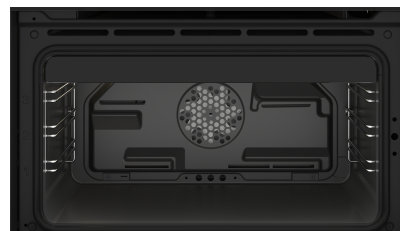

ВСЕ12300Х

Приготовление Пищи / Духовые Шкафы

ТЕХНОЛОГИИ

Booster

Быстрый нагрев Booster – это функция, значительно облегчающая процесс приготовления пищи. После её включения духовой шкаф использует все имеющиеся источники тепла для максимально быстрого достижения указанной температуры, а затем переходит в установленный режим выпекания. С помощью данной функции вы можете не волноваться о том, что забыли предварительно нагреть духовой шкаф.

СПЕЦИФИКАЦИЯ

Модель	ВСЕ12300Х	Код акций	7758088302
Цвет	Nerūdijančio plieno	Код EAN	8690842015694

Маркетинговый код

ВСЕ12300Х

Приготовление Пищи / Духовые Шкафы

Код SAP	7758088302	Код EAN	8690842015694
Дисплей/таймер	LED дисплей - сенсорное управление (B14-Good+)	Цвет дисплея духового шкафа	Белый
Блокировка дисплея	Да	Настройка яркости дисплея	Да
Вдавливаемая/выдвижная ручка	Да	Цвет ручки	Нержавеющая сталь (пластик)
прохладная дверь	Нет	Количество стекол входных дверей	3
тип внутренней части двери	Дверца из цельного стекла (съёмная)	Мягкое закрытие	Нет
Блокировка двери основной полости	Нет	Тип духовки	С конвекцией
функции приготовления пищи	6 функций	приготовление пищи с помощью микроволн	Нет
приготовление пищи с помощью пара	НЕТ	технология SURF	Нет
бустер	Да	размораживание	Нет
Щуп для мяса	Нет	Тип управления духовым шкафом	Механическое управление
Функция Divide and Cook	Нет	пиролитическая система самоочистки	Нет
фильтр, поглощающий запахи, с катализатором	Нет	паровая очистка	Простая паровая очистка
каталитическая очистка задней стенки	Нет	каталитическая очистка боковых стенок	Нет
нанопокрытие на внутреннем стекле	Нет	наклонный нагреватель	Нет
боковые полки	3 уровня	система телескопических выдвижных полок	Нет
вертел	Нет	фритюрница с низким содержанием жира	Нет
хлебопечь	Нет	внутреннее освещение при открывании двери	Нет