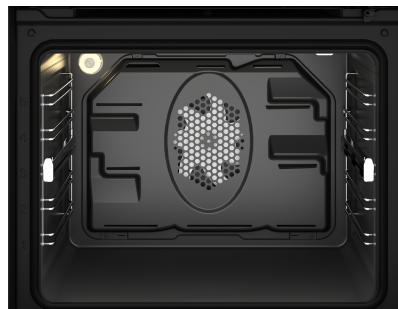

VIM24300WS

Приготовление Пищи / Духовые Шкафы

ТЕХНОЛОГИИ

Телескопические направляющие

Телескопические направляющие гарантируют безопасную и удобную выемку подноса с горячей посудой, что позволяет избежать случайных ожогов.

Мягкое закрытие дверей

Благодаря специальным петлям дверцы некоторых духовых шкафов Beko закрываются мягко, тихо и комфортно.

Выпекание 3D

Выпекание 3D – это способ приготовления пищи нового поколения, активирующий все нагревательные элементы и действующий на всех уровнях. Верхний и нижний нагреватели, овальный нагреватель и вентилятор работают попеременно, обеспечивая равномерное распределение тепла по всему пространству духового шкафа. Выпекание 3D также обеспечивает возможность одновременного приготовления нескольких блюд.