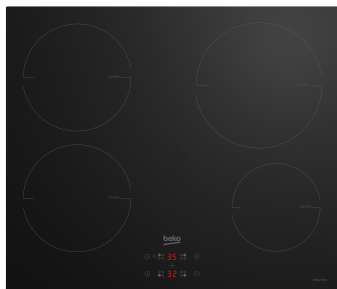

# НII 64402 МТХ

Приготовление Пищи / Плиты

### Управление Easy Direct

Планируете устроить большой пир? Используйте все поля нагрева своей варочной панели и приготовьте ужин столетия! Устанавливайте мощность отдельных полей нагрева всего одним движением, так как каждое из них можно регулировать отдельно.

# НII 64402 МТХ

Приготовление Пищи / Плиты

Тип варочной панели	<b>Electric (Induction)</b>	Код SAP	<b>7757189214</b>
Код EAN	<b>8690842224188</b>	Конфигурация конфорки варочной панели	<b>4 Induction</b>
Дисплей варочной панели	<b>LED Display - Touchcontrol (Ari)</b>	Напряжение (В)	<b>220-240 1N~/ 380-415 2N~</b>
Тип штепсельной вилки	<b>Нет</b>	Передняя левая зона	<b>Ø180mm - 2000/2300W (Max/Boost)</b>
Передняя правая зона	<b>Ø145mm - 1600/1800W (Max/Boost)</b>	Задняя левая зона	<b>Ø180mm - 2000/2300W (Max/Boost)</b>
Задняя правая зона	<b>Ø210mm - 2000/2300W (Max/Boost)</b>	Цвет варочной панели	<b>Чёрный</b>
Таймер	<b>Да</b>	Уровень приготовления пищи	<b>9</b>
Бустер	<b>Да</b>	Цифровой дисплей на варочной панели	<b>Да</b>
Индикаторы остаточного тепла	<b>Да</b>	Блокировка дисплея	<b>Да</b>
Подсветка вкл./выкл.	<b>Да</b>	Цвет дисплея варочной панели	<b>Чёрный</b>
Автоматическое определение кастрюли	<b>Да</b>	Автоматическое отключение	<b>Да</b>
Световой индикатор включения-выключения	<b>Да</b>	Защита от перелива для блока управления	<b>Да</b>
Система защиты от перегрева	<b>Да</b>	Глубина	<b>51.2 centimeters</b>
Ширина	<b>58.2 centimeters</b>	Высота	<b>5.2 centimeters</b>
Вес	<b>9.950 kilograms</b>		