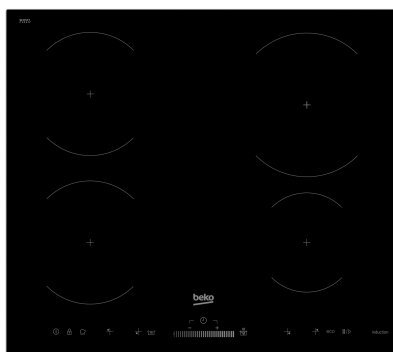

НII 64530 НТ

Приготовление Пищи / Плиты

ТЕХНОЛОГИИ

Монтаж EasyFit

Установите свою новую варочную панель всего за несколько секунд! Просто разместите варочную панель в подготовленной полости, сильно надавите... и всё! Больше не нужно ничего подкручивать или регулировать.

СПЕЦИФИКАЦИЯ

Модель	НII 64530 НТ	Код акций	7738482122
Цвет	Juoda	Код EAN	8690842085567

Маркетинговый код

НИ 64530 НТ

Приготовление Пищи / Плиты

Тип варочной панели	Electric (Induction)	Код SAP	7738482122
Код EAN	8690842085567	Конфигурация конфорки варочной панели	4 Induction
Дисплей варочной панели	LED дисплей - управление TouchSlider	Напряжение (В)	220-240
Тип штепсельной вилки	Европейский	Передняя левая зона	Ø180 mm - 1800/3000W (Max/Boost)
Передняя правая зона	Ø145mm - 1500/2200W (Max/Boost)	Задняя левая зона	Ø180 mm - 1800/3000W (Max/Boost)
Задняя правая зона	Ø210 mm - 2000/3700W (Max/Boost)	Цвет варочной панели	Чёрный
Таймер	Да	Уровень приготовления пищи	19
Бустер	Да	Функция памяти	Да
Цифровой дисплей на варочной панели	Да	Индикаторы остаточного тепла	Да
Блокировка дисплея	Да	Подсветка вкл./выкл.	Да
Цвет дисплея варочной панели	Чёрный	Автоматическое определение кастрюли	Да
Автоматическое отключение	Да	Световой индикатор включения-выключения	Да
Защита от перелива для блока управления	Да	Система защиты от перегрева	Да
Plug&Play	Да	Глубина	51,0 см
Ширина	58,0 см	Высота	4,8 см
Вес	11,300 килограммов		