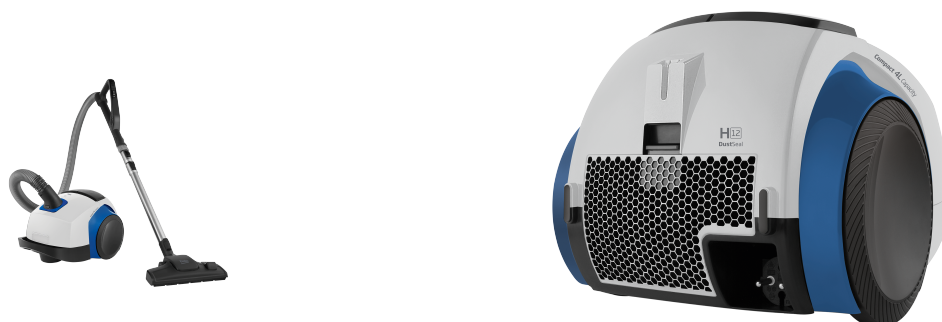

# VCC 44822 AW

Малогабаритная Бытовая Техника / Чистка

## СПЕЦИФИКАЦИЯ

Модель	<b>VCC 44822 AW</b>	Код акций	<b>8814823200</b>
Цвет	<b>Balta / Mélyna</b>	Код EAN	<b>8690842221811</b>

**Поворот шланга на 360 градусов**

# VCC 44822 AW

Малогабаритная Бытовая Техника / Чистка

Насадка для ковров/полов с твёрдой поверхностью	<b>Да</b>	Щелевая насадка	<b>Да</b>
Щетка для удаления пыли	<b>Да</b>	Удлинительная труба	<b>Металлический телескопический</b>
Щетка из конского волоса для полов с твёрдой поверхностью	<b>Да</b>	Регулирование насадки	<b>С кнопкой</b>
Щетка для удаления шерсти домашних животных	<b>Нет</b>	Турбощетка	<b>НЕТ</b>
Насадка для обивки	<b>Да</b>	Мощная электрическая щетка	<b>НЕТ</b>
Маркетинговый код	<b>VCC 44822 AW</b>	Код SAP	<b>8814823200</b>
Тип изделия	<b>С мешком для сбора</b>	Код EAN	<b>8690842221811</b>
Мощность двигателя (Вт)	<b>800</b>	Фильтр воздуховыпускного отверстия	<b>HEPA-фильтр</b>
Пылесборник с антибактериальной защитой	<b>Нет</b>	Устройство намотки шнура	<b>Стандартное устройство намотки шнура</b>
Система управления	<b>Управление на ручке переключения программ</b>	Индикатор пылесборника	<b>Механический</b>
Вместимость пыли (л)	<b>4,0 литра</b>	Класс HEPA-фильтра	<b>H12</b>
Радиус действия (м)	<b>9</b>	Защита двигателя с плавным пуском	<b>Нет</b>
Вес - Распакованный (кг)	<b>5,920 килограммов</b>		